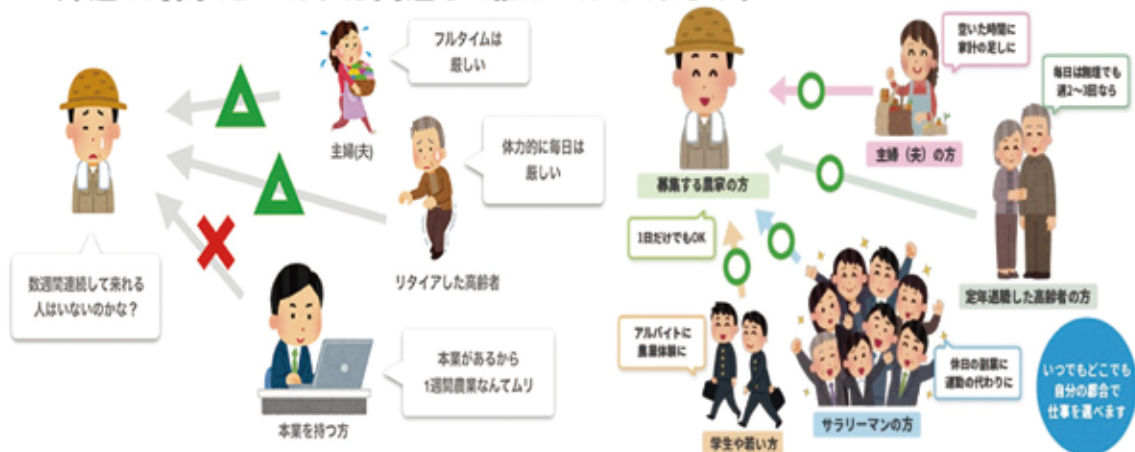

JAたきかわ

1日バイトアプリ デイワーク
daywork

- 1日農業バイト「デイワーク」とは
 デイワークとは、1日単位から農業で働きたい人と
 組合員（生産者）をつなぐスマートフォンアプリです。
 専用アプリをスマホにインストールするだけ！

期間ではなく1日単位で募集するとどうなる？

- ・副業として仕事の休みの日に手伝ってくれます。
- ・男性も女性も同じように手伝ってくれます。
- ・10代後半～40代という若い方もたくさん手伝ってくれます。
- ・片道1時間くらいあれば問題なく駆けつけてくれます。

～デイワークご利用上ご留意ください！～

アプリの利用には労災保険又は労災保険に準ずる農作業中傷害共済等（JA共済）への加入を必須要件としています。労災保険に未加入の場合は、申込をいただいてから利用できるまでに2週間から1カ月ほどかかる場合がありますので、利用開始までのスケジュールに余裕をもってお申込みください。

アプリのダウンロード方法

iPhone/iPad

Android

<お問い合わせはコチラまで>

- | | | | |
|--------|---------|------|-----------------|
| (JA共済) | 本店 | 金融共済 | TEL0125-22-3401 |
| | 広域営農センタ | | TEL0125-23-2400 |
| (労災) | 赤平支店 | | TEL0125-32-2007 |
| | 芦別支店 | | TEL0124-23-1111 |