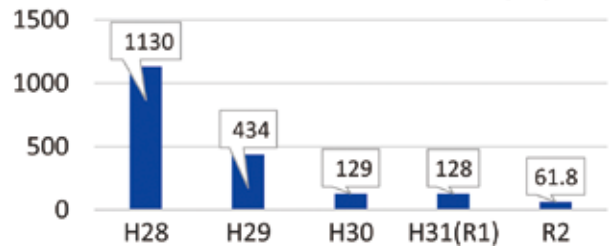

全道的に発生は減って
いますがまだ安心できる
状況ではありません

なまぐさ黒穂病全道発生面積(ha)

発生の可能性が高いほ場は？

- ・過去になまぐさ黒穂病が発生した
- ・上記ほ場に隣接している ・併せては種が遅くなった（特に9月下旬以降）
- ・種子消毒をしないままは種した

以下の登録薬剤による防除が非常に有効です。
発生の可能性が高いほ場は防除を行いましょ。

これからできる対策は？

処理方法	薬剤名	使用時期	推奨使用時期	処理濃度・量
茎葉散布	フロンサイド SC	根雪前	10月下旬～11月中旬	1000倍
茎葉散布	チルト乳剤 25	根雪前	11月上旬～11月中旬	750倍
茎葉散布（無人航空機）	チルト乳剤 25	根雪前	11月上旬～11月中旬	8倍
茎葉散布（無人航空機）	フロンサイド SKY	根雪前	10月下旬～11月中旬	8倍・16倍