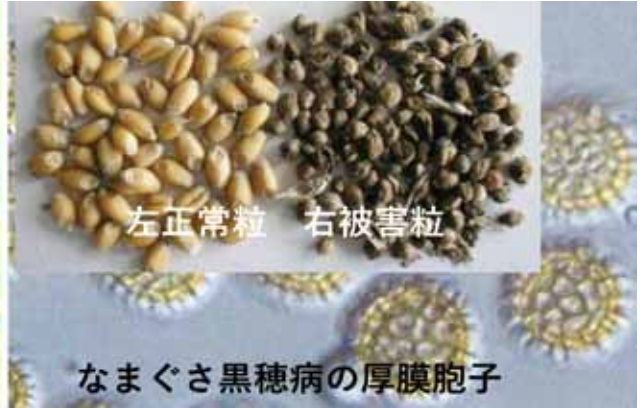

Android

iPhone

<お問い合わせはコチラまで>

JAたきかわ 営農部

広域営農センター Tel0125-23-2400

赤平支店 Tel0125-32-2007

芦別支店 Tel0124-23-1111

秋まき小麦
なまぐさ黒穂病
の発生を
防ぎましょう

全道的に発生は減って
いますがまだ安心できる
状況ではありません

なまぐさ黒穂病全道発生面積(ha)

発生の可能性が高いほ場は？

- ・過去になまぐさ黒穂病が発生した
- ・上記ほ場に隣接している ・併せては種が遅くなった（特に9月下旬以降）
- ・種子消毒をしないままは種した

以下の登録薬剤による防除が非常に有効です。
発生の可能性が高いほ場は防除を行いましょ。

これからできる対策は？

処理方法	薬剤名	使用時期	推奨使用時期	処理濃度・量
茎葉散布	フロンサイド SC	根雪前	10月下旬～11月中旬	1000倍
茎葉散布	チルト乳剤 25	根雪前	11月上旬～11月中旬	750倍
茎葉散布（無人航空機）	チルト乳剤 25	根雪前	11月上旬～11月中旬	8倍
茎葉散布（無人航空機）	フロンサイド SKY	根雪前	10月下旬～11月中旬	8倍・16倍